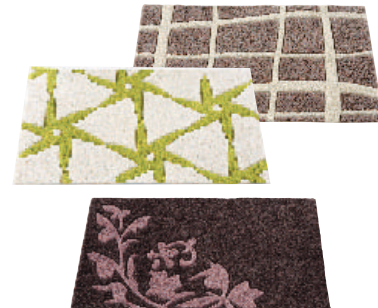

エントランスマット
W80×D50cm
tax inc. ¥3,360 Special Price!