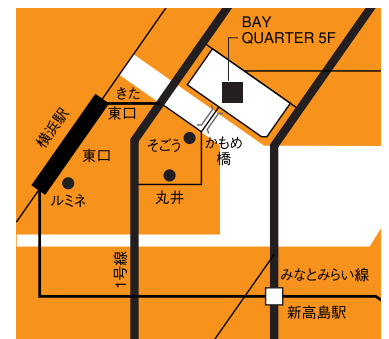

ACTUS

www.actus-interior.com

アクタス・横浜店
神奈川県横浜市神奈川区金港町1-10
横浜ベイオクータ5階
「横浜駅」きた東口より徒歩5分 そごう隣り
Tel.045-440-5100
年末年始の営業時間のご案内
open 31日 11:00 1日 10:00
close 20:00 close 20:00

ずっと使い続けるものだから。アクタスの子ども家具は、素材や機能、デザインを大切に考えて作っています。

1. 2 FOPPISH / デスクセット
   W110×D65.5×H72/102cm
   ¥98,800 素材:オーク材
   *チェアは含まれません。F☆☆☆☆レベル
2. 3 VARIO / デスクセット タイプ-1
   W120×D55×H72/134cm
   ¥119,000 素材:メープル材
   *全2色(ホワイト、ブルー、イエロー) *天板、コアは含まれません。F☆☆☆☆レベル
3. 4 POLON / デスク
   W120×D60×H73cm
   ¥34,000 素材:MDF
   *全3色(レッド、ブルー、ホワイト) *チェアは含まれません。F☆☆☆☆レベル
4. 5 ANFUN / デスクW120セット
   W120×D56.3×H75cm
   ¥133,000 素材:ビーチ材
   *天板の高さ調節可能。*ライスは含まれません。F☆☆☆☆レベル

【アクタス子どもの家具の安全性について】アクタスの子ども家具はすべてホルムアルデヒド放散量の少ないF☆☆☆☆レベル以上。接着剤や塗料などの材料も揮発性有機化合物の少ない安全性の高いものを使用するなど、お子様に安心してお使いいただける商品開発を行っています。